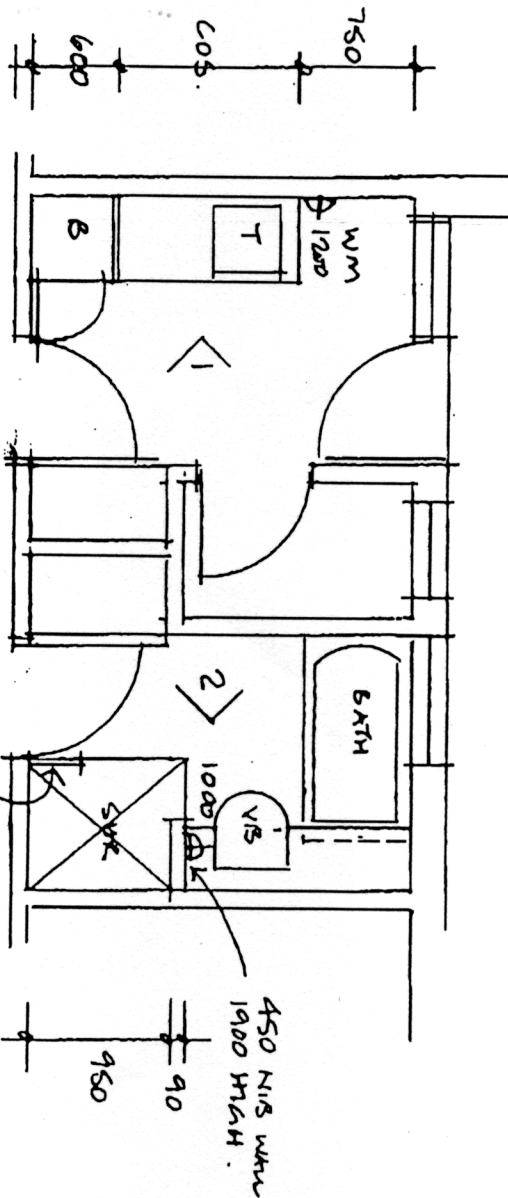

2

1

NOTE - TILE OVER BATH TO 1050.

PLAN 1:50

NEW BATHROOM + LAUNDRY
SA MAEARET ST.